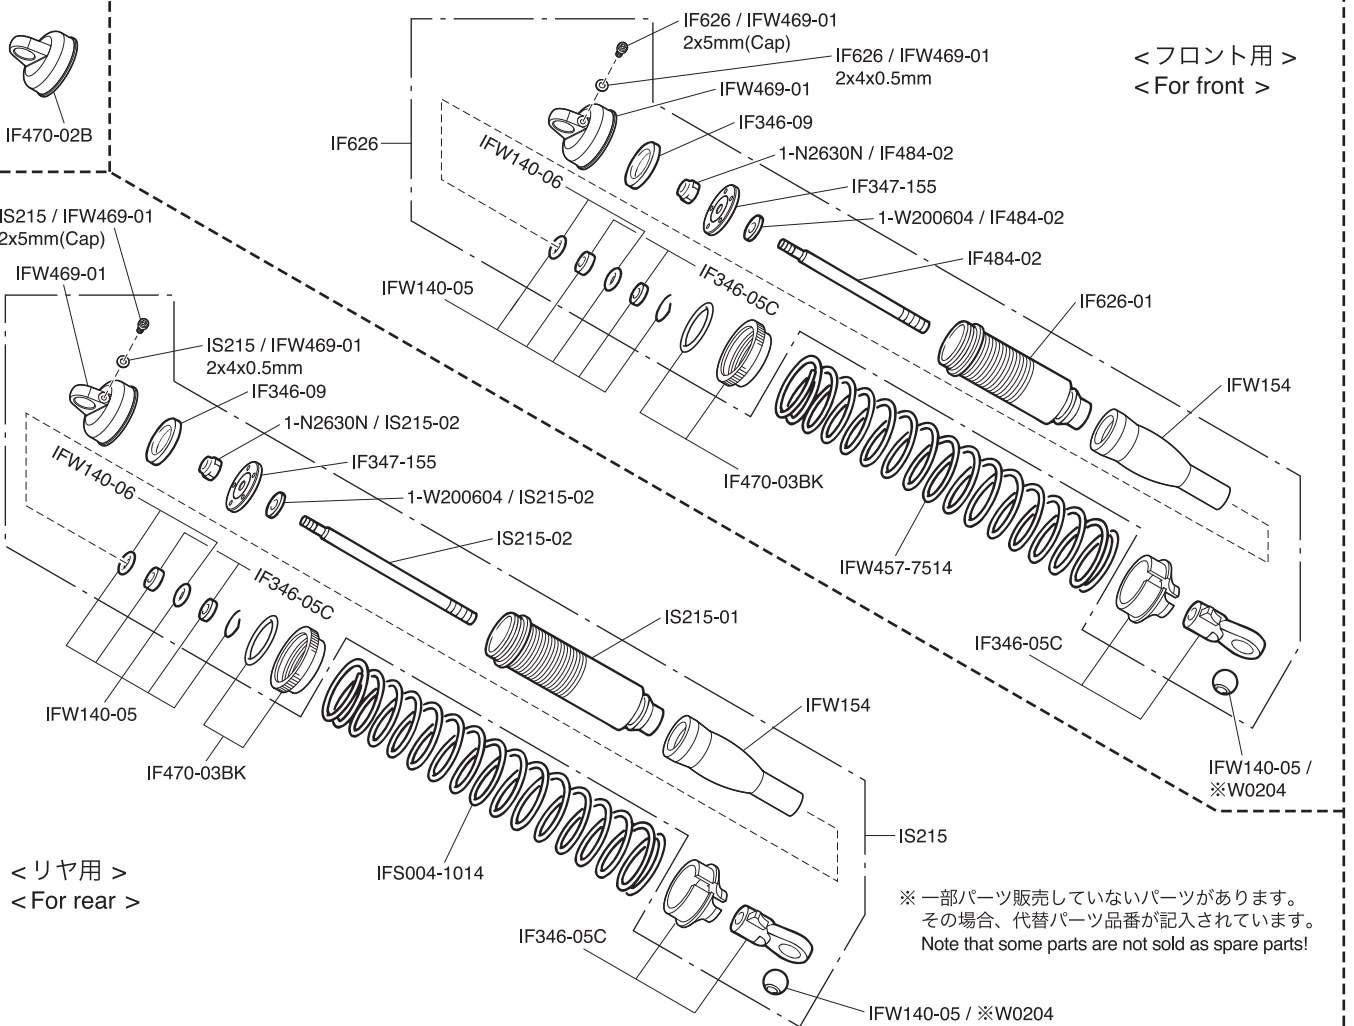

● ダンパー Shock

<フロント用>
<For front>

<リヤ用>
<For rear>

※一部パーツ販売していないパーツがあります。
その場合、代替パーツ品番が記入されています。
Note that some parts are not sold as spare parts!